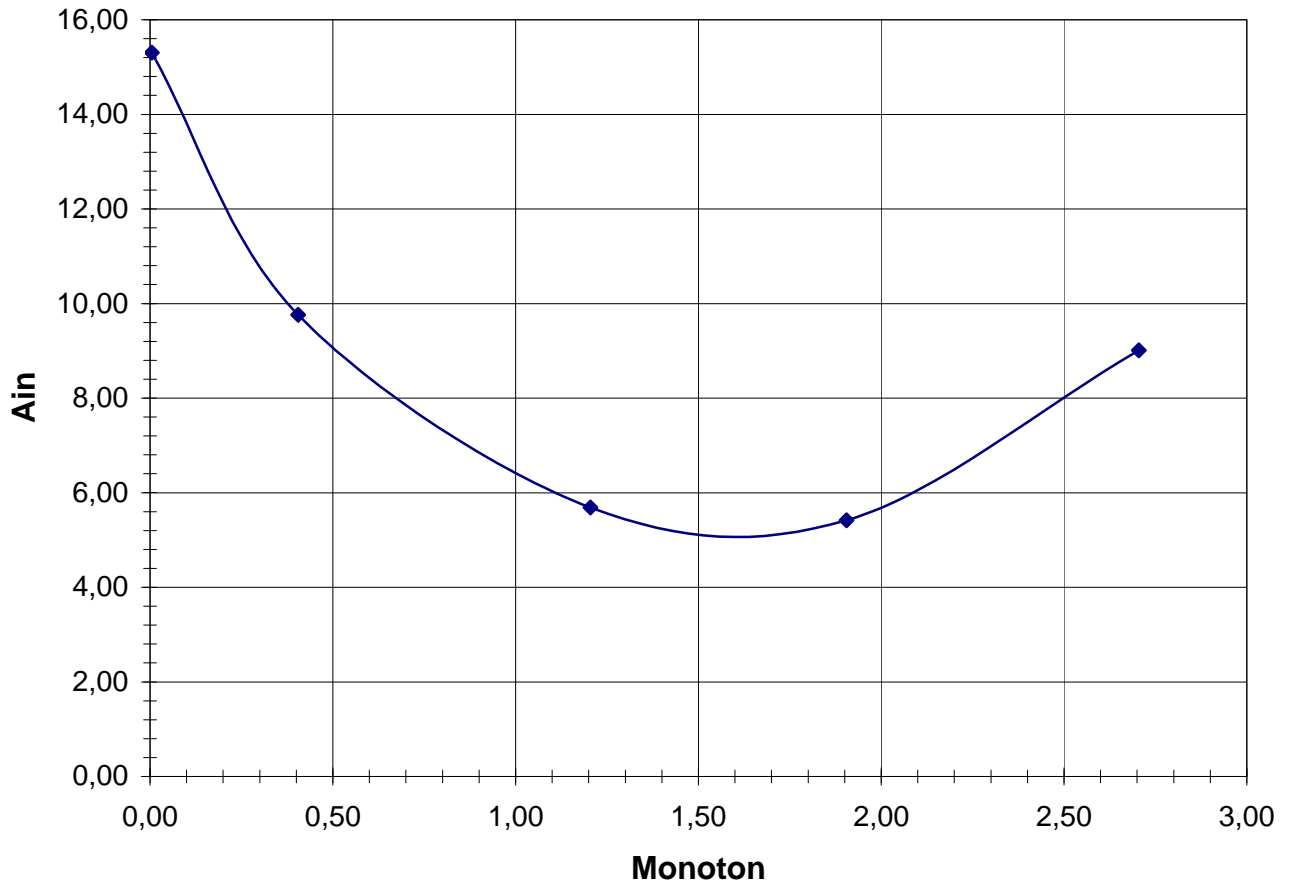

Beispiel eine Excel Formblatts in Verbindung mit MSR32 XY für Windows

### Testmessung

**Kommentar:** Test Excel XY-Messung  
mit 2 Kanälen und Triggerkanal

K102

Messwerte

Monoton	Ain	Zeit
0,00	15,19	14.03.2002 22:59
0,40	9,65	14.03.2002 22:59
1,20	5,57	14.03.2002 23:00
1,90	5,30	14.03.2002 23:00
2,70	8,89	14.03.2002 23:00